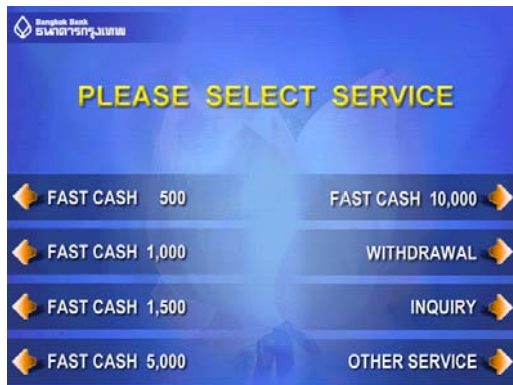

ลำดับหน้าจอการทำรายการ Bill Payment ผ่านทางเครื่อง ATM

เริ่มทำรายการหลังจากกดรหัส และเลือกภาษาแล้ว (สำหรับบางบัตรที่สามารถเลือกได้) หน้าจอที่ปรากฏคือ

ICON133

ICON169

เลือก Other service หรืออื่นๆ หน้าจอต่อไปที่จะปรากฏคือ

ICON138

ICON174

หรือ (สำหรับเครื่องที่มี Barcode)

ICON641

ICON541

กดเลือกรายการ Payment Via Comp Code หรือ ชำระเงินด้วย Comp Code หน้าจอต่อไปคือหน้าจอที่จะให้เลือกรูปแบบบัญชีที่ต้องการให้ตัดเงิน

ICON135

ICON171