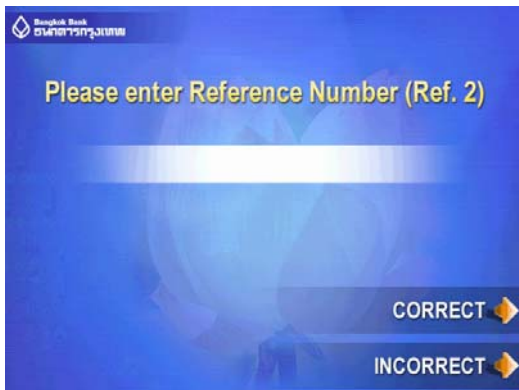

หน้าจอที่ปรากฏคือหน้าจอระบุ Comp Code ของบริษัท

ICON455

ICON355

ระบบจะทำการตรวจสอบก่อนว่า Comp Code ที่ระบุเกิน 5 digits หรือไม่ (ถ้าเกิน ระบบจะแสดง Error msg. #1) หน้าจอต่อไปที่ปรากฏคือ

ICON643

ICON543

- ลูกค้าทำการป้อน Customer No. (Ref.1) ตามใบแจ้งหนี้ และกดปุ่ม <ถูกต้อง>

หน้าจอต่อไปที่ปรากฏคือ

ICON644

ICON544

- ลูกค้าทำการป้อน Reference No. (Ref.2) ตามใบแจ้งหนี้ และกดปุ่ม <ถูกต้อง> หน้าจอต่อไปที่ปรากฏคือ

ICON422

ICON322

- ลูกค้าทำการใส่จำนวนเงินที่ต้องการชำระ และกดปุ่ม <ถูกต้อง> หน้าจอต่อไปที่ปรากฏคือ หากลูกค้าไม่ใส่จำนวนเงิน (Amount = 0) ระบบจะแสดง Error msg. #2