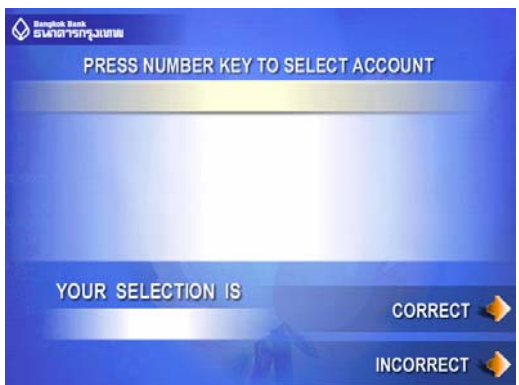

หน้าจอต่อไปที่ปรากฏคือ

ICON644

ICON544

- ลูกค้าทำการป้อน Reference No. (Ref.2) ตามใบแจ้งหนี้ และกดปุ่ม <ถูกต้อง> หน้าจอต่อไปที่ปรากฏคือ

ICON422

ICON322

- ลูกค้าทำการใส่จำนวนเงินที่ต้องการชำระ และกดปุ่ม <ถูกต้อง> หน้าจอต่อไปที่ปรากฏคือ หากลูกค้าไม่ใส่จำนวนเงิน (Amount = 0) ระบบจะแสดง Error msg. #2

สำหรับในกรณีที่ลูกค้าใช้ทำรายการ ผูกกับบัญชีเงินฝากมากกว่าหนึ่งบัญชี ในประเภทที่ ลูกค้าต้องการให้ตัดเงินก็จะขึ้นรายการบัญชีให้เลือกเพื่อทำการตัดเงินจากบัญชีนั้นๆ

ICON143

ICON179

- ลูกค้าทำการเลือกบัญชีที่ต้องการให้ตัดเงิน และกดปุ่ม <ถูกต้อง>