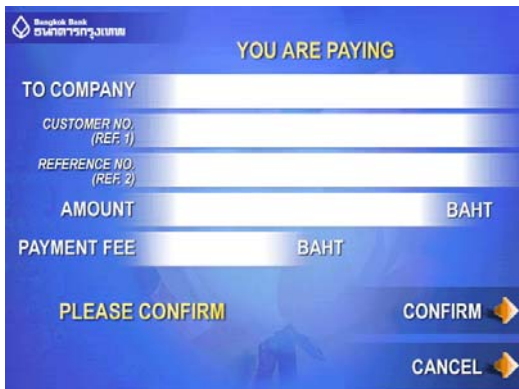

หน้าจอต่อไปที่ปรากฏคือ

ICON644

ICON544

- ลูกค้าทำการป้อน Reference No. (Ref.2) ตามใบแจ้งหนี้ และกดปุ่ม <ถูกต้อง> หน้าจอต่อไปที่ปรากฏคือ

ICON422

ICON322

- ลูกค้าทำการใส่จำนวนเงินที่ต้องการชำระ และกดปุ่ม <ถูกต้อง> หน้าจอต่อไปที่ปรากฏคือ หากลูกค้าไม่ใส่จำนวนเงิน (Amount = 0) ระบบจะแสดง Error msg. #2

สำหรับในกรณีที่ลูกค้าใช้ทำรายการ ผูกกับบัญชีเงินฝากมากกว่าหนึ่งบัญชี ในประเภทที่ ลูกค้าต้องการให้ตัดเงินก็จะขึ้นรายการบัญชีให้เลือกเพื่อทำการตัดเงินจากบัญชีนั้นๆ

ICON143

ICON179

- ลูกค้าทำการเลือกบัญชีที่ต้องการให้ตัดเงิน และกดปุ่ม <ถูกต้อง>

ระบบจะทำการเช็คสลิปว่า Comp Code ที่ระบุ มีอยู่ในระบบหรือไม่ (ถ้าไม่มี ระบบจะแสดง Error msg. #3)
 ในกรณี Comp Code ที่ระบุถูกต้อง หน้าจอต่อไปที่ปรากฏคือ

ICON667

ICON567

- ลูกค้าทำการตรวจสอบข้อมูล และกดปุ่ม <ถูกต้อง> จะปรากฏหน้าจอ "โปรดรอสักครู่"
- ระบบจะทำการตัดบัญชี และเมื่อทำการรายการเรียบร้อยแล้ว หน้าจอที่ปรากฏคือ